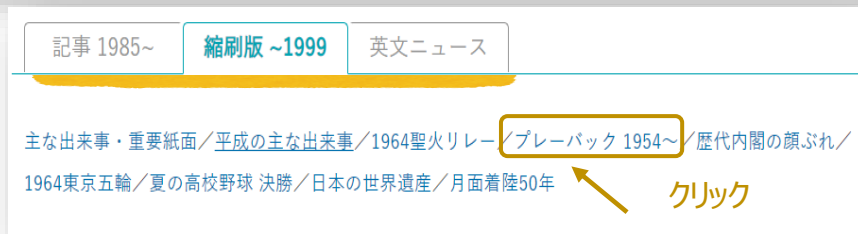

## 2. 横断検索の結果一覧画面

1985年以降の記事、紙面イメージなど**コンテンツ別**に表示

**検索結果** はコンテンツ別に表示されます。

「検索結果件数」をクリックすると各コンテンツの検索結果見出し一覧を表示、「見出し」をクリックすると**本文**を表示します。

### 3. ジャンル検索

コラムや連載のタイトルなどを選んでクリックするだけで検索できます。

「記事1985～」「縮刷版～1999」「英文ニュース」のタブで切り替えることができます。